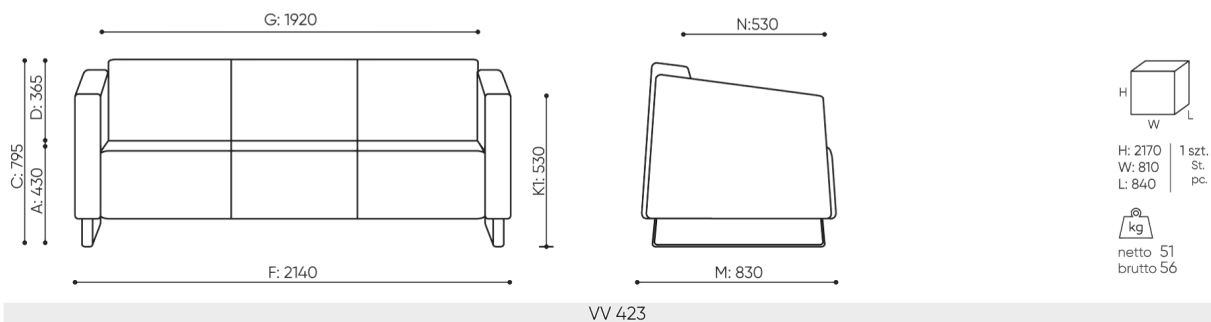

### Achtung!

Stellen Sie sicher, dass die Produktabmessung nicht mit den Abmessungen des Aufzugs und dem Eingang zum Gebäude, in dem das Produkt montiert werden soll, in Konflikt steht.

# abmessungen

VV 423

<b>C</b>	<b>Gesamthöhe</b>	<b>G</b>	<b>Sitzbreite</b>	<b>M</b>	<b>Gesamttiefe</b>
<b>D</b>	<b>Höhe der Rückenlehne</b>	<b>H</b>	<b>Breite der Rückenlehne</b>	<b>N</b>	<b>Tiefe des Sitzes</b>