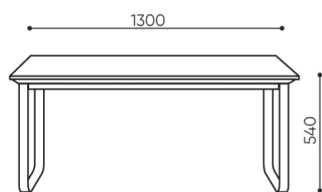

H: 570 | 1 szt.
W: 1410 | St.
L: 810 | pc.

netto 26
brutto 31

VV TS 4

Die Maße sind in Millimeter angegeben und betreffen Produkte in Basisausführung. Die tatsächlichen Maße können von den angegebenen abweichen und sind von den ausgewählten Optionen abhängig. Bejot behält sich das Recht vor, die ausgewählten Bestandteile des Produkts zu ändern, was die Maße geringfügig beeinflussen kann. Im Falle genauer Anforderungen an die Abmessungen des Produkts bitte wir um Kontaktaufnahme, um die Maße zu bestätigen. Die Spezifikation bildet kein Angebot im Sinne des Zivilgesetzbuches. Abmessungen und Gewichte sind ungefähr und können um 5% variieren. Die Anforderungen der Norm werden immer erfüllt.