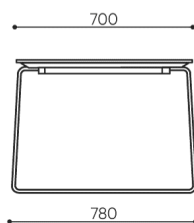

H: 570 | 1 szt.
W: 1410 | St.
L: 810 | pc.

netto 26
brutto 31

VV TS 4

Die Maße sind in Millimeter angegeben und betreffen Produkte in Basisausführung. Die tatsächlichen Maße können von den angegebenen abweichen und sind von den ausgewählten Optionen abhängig. Bejot behält sich das Recht vor, die ausgewählten Bestandteile des Produkts zu ändern, was die Maße geringfügig beeinflussen kann. Im Falle genauer Anforderungen an die Abmessungen des Produkts bitte wir um Kontaktaufnahme, um die Maße zu bestätigen. Die Spezifikation bildet kein Angebot im Sinne des Zivilgesetzbuches. Abmessungen und Gewichte sind ungefähr und können um 5% variieren. Die Anforderungen der Norm werden immer erfüllt.