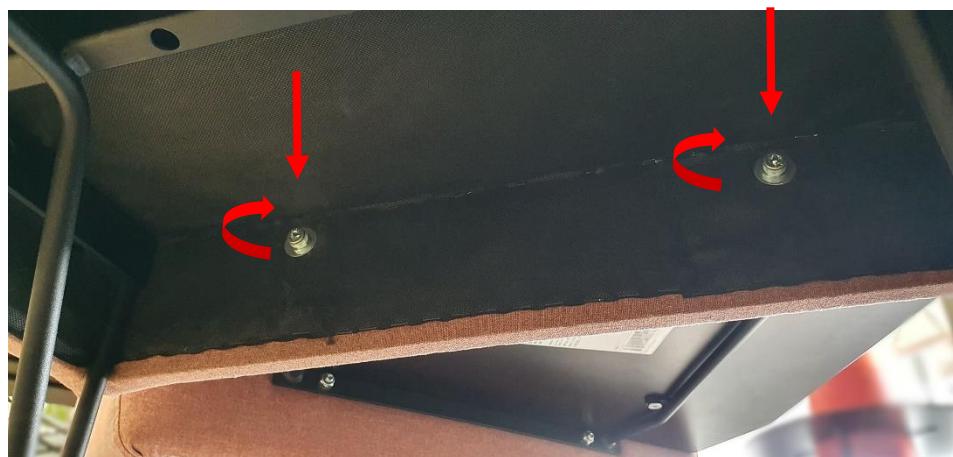

U_FLOE UF TB 45/90/180/ UFP2BM

Instrukcja montażu/

Montageanleitung/

Assembly manual

SIM

Podkładka/
Metallscheibe/
Metal washer

Załączone/
Enthalten/
Included.

Nakrętka samokontrująca/
Selbstverriegelungsmutter/
Self-locking nut.

Nie załączone/
Nicht enthalten/
Not included.

Sugerowana ilość montażystów: 2 osoby

Vorgeschlagene Anzahl der Installateure: 2 Personen

Suggested number of installers: 2 people

SIM 8x60

Przykręcić blat do sof śrubami SIM M8x60 + podkładka 8x22/
 Schrauben Sie die Arbeitsplatte mit M8x60 SIM + 8x22 Unterlegscheibe an die Sofas/
 Screw the worktop to the sofas using M8x60 SIM screws + 8x22 washer.

U_FLOE UF TB180/C / UFP2BM Instrukcja montażu / Montageanleitung / Assembly manual /

SIM 8x60

UF TB 180/C

UFP2BM

Przykręcić blat do sof śrubami SIM M8x60 + podkładka 8x22/
Schrauben Sie die Arbeitsplatte mit M8x60 SIM + 8x22 Unterlegscheibe an die Sofas/
Screw the worktop to the sofas using M8x60 SIM screws + 8x22 washer.