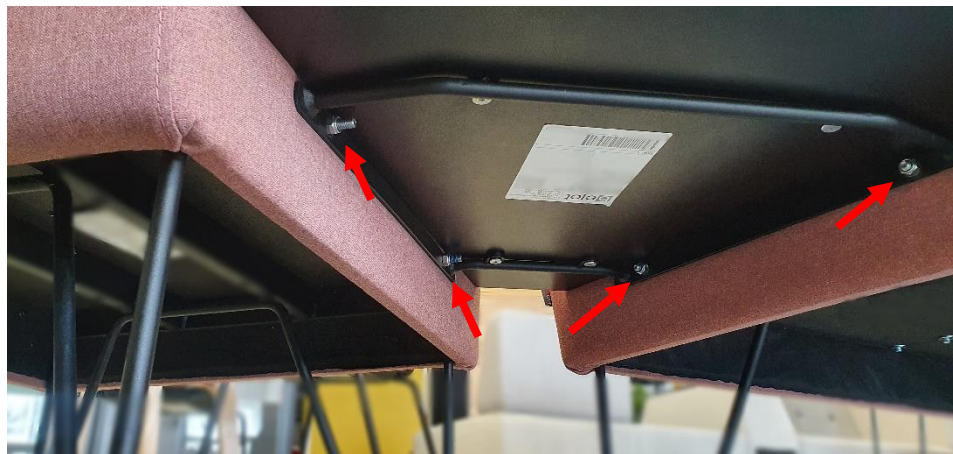

U_FLOE UF TB 45/90/180/ UFP2BM

Instrukcja montażu/

Montageanleitung/

Assembly manual

SIM

Podkładka/
Metallscheibe/
Metal washer

Załączone/
Enthalten/
Included.

Nakrętka samokontrująca/
Selbstverriegelungsmutter/
Self-locking nut.

Nie załączone/
Nicht enthalten/
Not included.

Sugerowana ilość montażystów: 2 osoby

Vorgeschlagene Anzahl der Installateure: 2 Personen

Suggested number of installers: 2 people

SIM 8x60

Przykręcić blat do sof śrubami SIM M8x60 + podkładka 8x22/
 Schrauben Sie die Arbeitsplatte mit M8x60 SIM + 8x22 Unterlegscheibe an die Sofas/
 Screw the worktop to the sofas using M8x60 SIM screws + 8x22 washer.

U_FLOE UF TB180/C / UFP2BM Instrukcja montażu / Montageanleitung / Assembly manual /

SIM 8x60

UF TB 180/C

UFP2BM

Przykręcić blat do sof śrubami SIM M8x60 + podkładka 8x22/
Schrauben Sie die Arbeitsplatte mit M8x60 SIM + 8x22 Unterlegscheibe an die Sofas/
Screw the worktop to the sofas using M8x60 SIM screws + 8x22 washer.