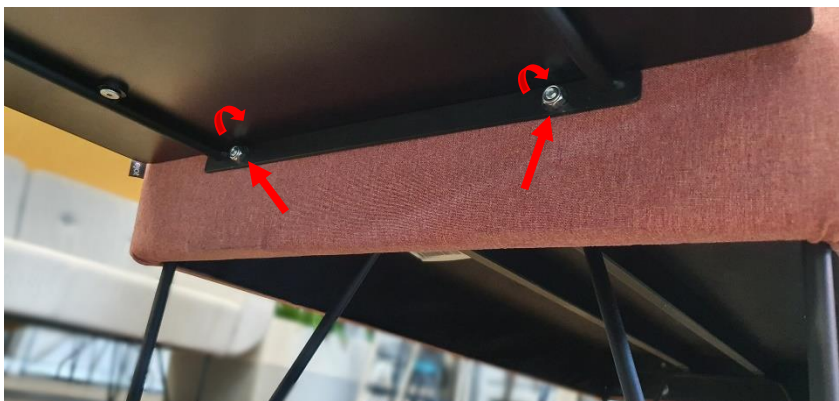

U_FLOE UF TB 45/90/180/ UFP2BM

Instrukcja montażu/

Montageanleitung/

Assembly manual

SIM

Podkładka/
Metallscheibe/
Metal washer

Załączone/
Enthalten/
Included.

Nakrętka samokontrująca/
Selbstverriegelungsmutter/
Self-locking nut.

Nie załączone/
Nicht enthalten/
Not included.

Sugerowana ilość montażystów: 2 osoby

Vorgeschlagene Anzahl der Installateure: 2 Personen

Suggested number of installers: 2 people

SIM 8x60

Przykręcić blat do sof śrubami SIM M8x60 + podkładka 8x22/
 Schrauben Sie die Arbeitsplatte mit M8x60 SIM + 8x22 Unterlegscheibe an die Sofas/
 Screw the worktop to the sofas using M8x60 SIM screws + 8x22 washer.

U_FLOE UF TB180/C / UFP2BM Instrukcja montażu / Montageanleitung / Assembly manual /

SIM 8x60

UF TB 180/C

UFP2BM

Przykręcić blat do sof śrubami SIM M8x60 + podkładka 8x22/
Schrauben Sie die Arbeitsplatte mit M8x60 SIM + 8x22 Unterlegscheibe an die Sofas/
Screw the worktop to the sofas using M8x60 SIM screws + 8x22 washer.