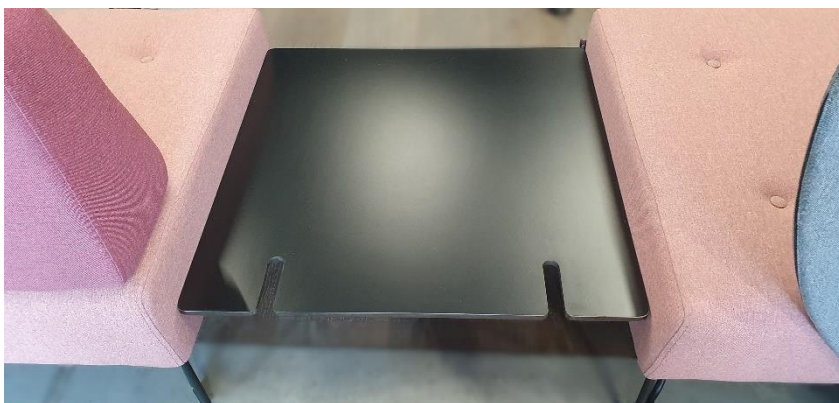

U_FLOE UF TB180/C / UFP2BM Instrukcja montażu / Montageanleitung / Assembly manual /

SIM 8x60

UF TB 180/C

UFP2BM

Przykręcić blat do sof śrubami SIM M8x60 + podkładka 8x22/
Schrauben Sie die Arbeitsplatte mit M8x60 SIM + 8x22 Unterlegscheibe an die Sofas/
Screw the worktop to the sofas using M8x60 SIM screws + 8x22 washer.