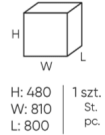

# dimensions

LG 421

H: 480  
W: 810  
L: 800

kg  
netto 23  
brutto 27

LG 421

**C** overall height  
**D** backrest height

**G** seat width  
**H** backrest width

**M** overall depth  
**N** seat depth