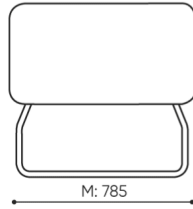

# dimensions

LG 421

H: 480  
W: 810  
L: 800

kg  
netto 23  
brutto 27

LG 421

**C** overall height  
**D** backrest height

**G** seat width  
**H** backrest width

**M** overall depth  
**N** seat depth