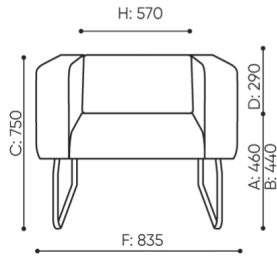

# dimensions

LG 421

H: 480  
W: 810  
L: 800

kg  
netto 23  
brutto 27

LG 421

**C** overall height  
**D** backrest height

**G** seat width  
**H** backrest width

**M** overall depth  
**N** seat depth