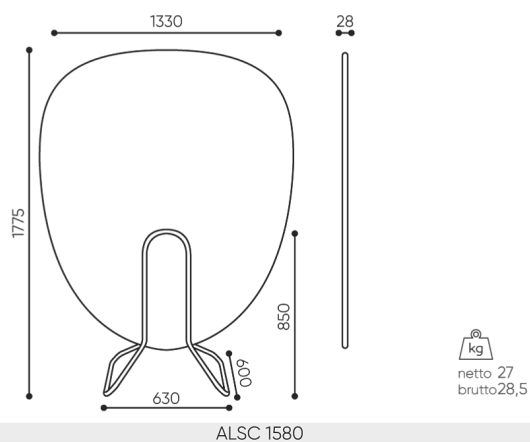

### Type de dessin ou modèle

---

bejot:alberi

ALPSC 1580

W1

W3

ALPSC 1110

### Dessin ou modèle

---

## dimensions

ALSC 1580 IN

Toutes les dimensions sont en [mm] et se rapportent aux produits de la version de base. Les dimensions indiquées peuvent changer en fonction de l'ensemble des équipements sélectionnés. Bejot se réserve le droit de modifier certains éléments, ce qui peut affecter également les dimensions du produit. En cas d'exigences particulières concernant les dimensions d'un produit donné, les informations susmentionnées doivent être reconnues par le producteur. La spécification ne constitue pas une offre au sens du Code civil. Les dimensions et les poids sont approximatifs et peuvent varier de 5%. Les exigences de la norme sont toujours respectées.