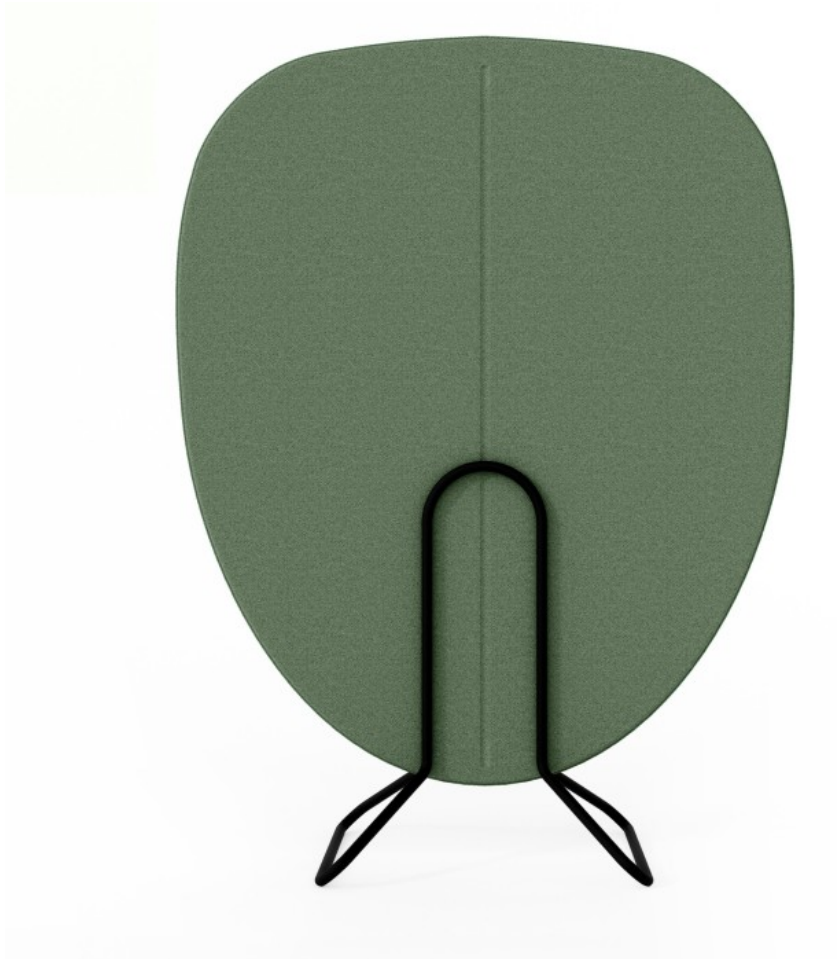

# alberi

ALSC 1580 IN

: fiche produit

Alberi est une collection de panneaux muraux acoustiques et d'encans autoportants offrant un large éventail de possibilités de configuration. La forme et les motifs biophiliques ont été inspirés par les arbres, tandis que les textures et les couleurs se rapportent aux saisons.

### Type de dessin ou modèle

---

bejot:alberi

ALPSC 1580

W1

W3

ALPSC 1110