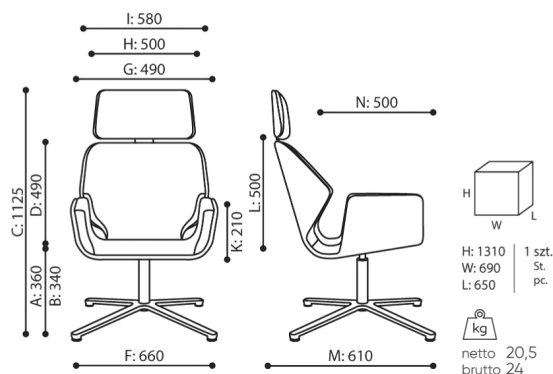

design:
Maciej Karpiak Bejot Development Team

Site du produit
[lien vers le site](#)

bejot:

dimensions

BO W 4C3

BO 4C3 / BO W 4C3

BO 4CP / BO W 4CP

bejot:boo

B hauteur d'assise: mesur e selon la norme PN EN 1335-1 avec une charge de 640N

C r glage de la hauteur du fauteuil

D r glage de la hauteur du dossier

F largeur dimensionnelle chaise / base

G largeur du si ge

H largeur du dossier

K hauteur du sol l'accoudoir

L longueur du dossier

M profondeur de la chaise dimensionnelle

N r glage de la profondeur de l'assise / longueur de l'assise

Toutes les dimensions sont en [mm] et se rapportent aux produits de la version de base. Les dimensions indiqu es peuvent changer en fonction de l'ensemble des quipements s lectionn s. Bejot se r serve le droit de modifier certains l ments, ce qui peut affecter l g rement les dimensions du produit. En cas d'exigences particuli res concernant les dimensions d'un produit donn , les informations susmentionn es doivent tre reconnues par le producteur. La sp cification ne constitue pas une offre au sens du Code civil. Les dimensions et les poids sont approximatifs et peuvent varier de 5%. Les exigences de la norme sont toujours respect es.