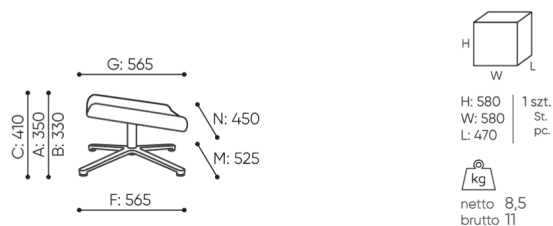

design:
Maciej Karpiak Bejot Development Team

Site du produit
[lien vers le site](#)

bejot:

dimensions

BO W 4C3

BO 4C3 / BO W 4C3

BO 4CP / BO W 4CP

bejot:boo

B hauteur d'assise: mesur e selon la norme PN EN 1335-1 avec une charge de 640N

C r glage de la hauteur du fauteuil

D r glage de la hauteur du dossier

F largeur dimensionnelle chaise / base

G largeur du si ge

H largeur du dossier

K hauteur du sol l'accoudoir

L longueur du dossier

M profondeur de la chaise dimensionnelle

N r glage de la profondeur de l'assise / longueur de l'assise

Toutes les dimensions sont en [mm] et se rapportent aux produits de la version de base. Les dimensions indiqu es peuvent changer en fonction de l'ensemble des quipements s lectionn s. Bejot se r serve le droit de modifier certains l ments, ce qui peut affecter l g rement les dimensions du produit. En cas d'exigences particuli res concernant les dimensions d'un produit donn , les informations susmentionn es doivent tre reconnues par le producteur. La sp cification ne constitue pas une offre au sens du Code civil. Les dimensions et les poids sont approximatifs et peuvent varier de 5%. Les exigences de la norme sont toujours respect es.