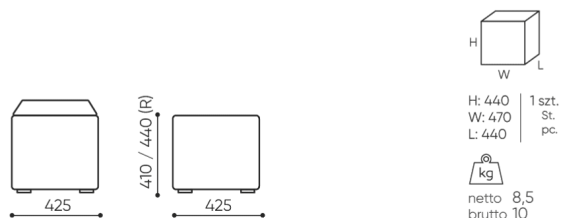

dimensions

CUB 425

CUB 425 / R 425

C	hauteur totale	G	largeur de l'assise	M	profondeur totale
D	hauteur du dossier	H	largeur du dossier	N	profondeur de l'assise

Toutes les dimensions sont en [mm] et se rapportent aux produits de la version de base. Les dimensions indiquées peuvent changer en fonction de l'ensemble des équipements sélectionnés. Bejot se réserve le droit de modifier certains éléments, ce qui peut affecter légèrement les dimensions du produit. En cas d'exigences particulières concernant les dimensions d'un produit donné, les informations susmentionnées doivent être reconnues par le producteur. La spécification ne constitue pas une offre au sens du Code civil. Les dimensions et les poids sont approximatifs et peuvent varier de 5%. Les exigences de la norme sont toujours respectées.