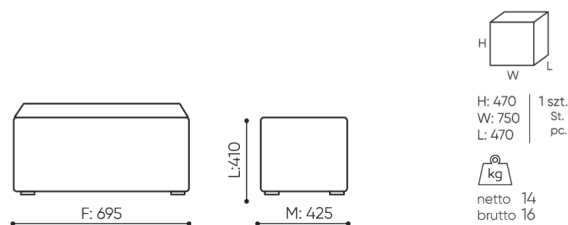

dimensions

CUB 695

CUB 695

C hauteur totale

G largeur de l'assise

M profondeur totale

D hauteur du dossier

H largeur du dossier

N profondeur de l'assise

Toutes les dimensions sont en [mm] et se rapportent aux produits de la version de base. Les dimensions indiquées peuvent changer en fonction de l'ensemble des équipements sélectionnés. Bejot se réserve le droit de modifier certains éléments, ce qui peut affecter légèrement les dimensions du produit. En cas d'exigences particulières concernant les dimensions d'un produit donné, les informations susmentionnées doivent être reconnues par le producteur. La spécification ne constitue pas une offre au sens du Code civil. Les dimensions et les poids sont approximatifs et peuvent varier de 5%. Les exigences de la norme sont toujours respectées.