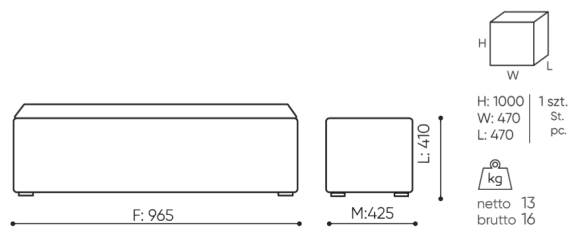

dimensions

CUB 965

CUB 965

C	hauteur totale	G	largeur de l'assise	M	profondeur totale
D	hauteur du dossier	H	largeur du dossier	N	profondeur de l'assise

Toutes les dimensions sont en [mm] et se rapportent aux produits de la version de base. Les dimensions indiquées peuvent changer en fonction de l'ensemble des équipements sélectionnés. Bejot se réserve le droit de modifier certains éléments, ce qui peut affecter légèrement les dimensions du produit. En cas d'exigences particulières concernant les dimensions d'un produit donné, les informations susmentionnées doivent être reconnues par le producteur. La spécification ne constitue pas une offre au sens du Code civil. Les dimensions et les poids sont approximatifs et peuvent varier de 5%. Les exigences de la norme sont toujours respectées.