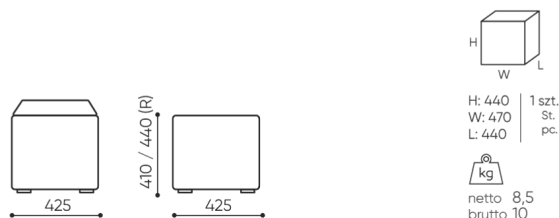

mobilité

Le CUB R 425 est équipé de roulettes pour une meilleure mobilité.

données techniques

CUB R 425

Standard ●
Option ○

Équipement

Roues doubles, polyvalentes 37

RW2 ●

dimensions

CUB R 425

CUB 425 / R 425

C	hauteur totale	G	largeur de l'assise	M	profondeur totale
D	hauteur du dossier	H	largeur du dossier	N	profondeur de l'assise

Toutes les dimensions sont en [mm] et se rapportent aux produits de la version de base. Les dimensions indiquées peuvent changer en fonction de l'ensemble des équipements sélectionnés. Bejot se réserve le droit de modifier certains éléments, ce qui peut affecter légèrement les dimensions du produit. En cas d'exigences particulières concernant les dimensions d'un produit donné, les informations susmentionnées doivent être reconnues par le producteur. La spécification ne constitue pas une offre au sens du Code civil. Les dimensions et les poids sont approximatifs et peuvent varier de 5%. Les exigences de la norme sont toujours respectées.