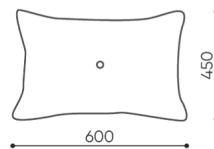

design:

Site du produit
[lien vers le site](#)

bejot:

dimensions

PP/PG 60x45

 netto 0,7
brutto 1

 netto 0,9
brutto 1,1

PP / PG 45X45

PP / PG 60X45

Les dimensions sont données titre indicatif uniquement et peuvent varier en fonction de la configuration choisie pour le produit. Les exigences de la norme sont toujours respectées

bejot:coussins