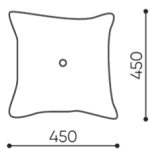

design:

Site du produit
[lien vers le site](#)

bejot:

dimensions

PP/PG 60x45

 netto 0,7
brutto 1

 netto 0,9
brutto 1,1

PP / PG 45X45

PP / PG 60X45

Les dimensions sont données titre indicatif uniquement et peuvent varier en fonction de la configuration choisie pour le produit. Les exigences de la norme sont toujours respectées

bejot:coussins