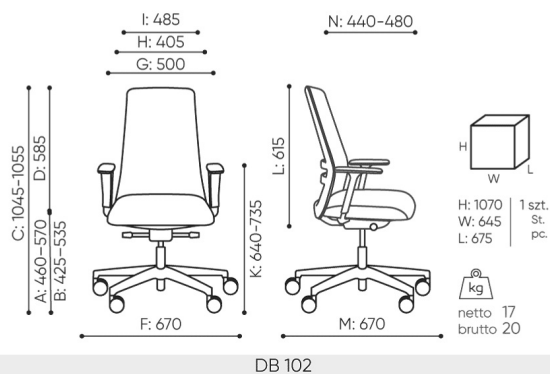

# offre be:basic

DB 102 be:basic

**: fiche produit**

Produits retirés de l'offre avec des délais de livraison prolongés.  
Disponibles uniquement dans la limite des stocks disponibles.

**design:**

**Site du produit**  
[lien vers le site](#)

# dimensions

DB 102 be:basic

Les dimensions sont donn es titre indicatif uniquement et peuvent varier en fonction de la configuration choisie pour le produit. Les exigences de la norme sont toujours respect es