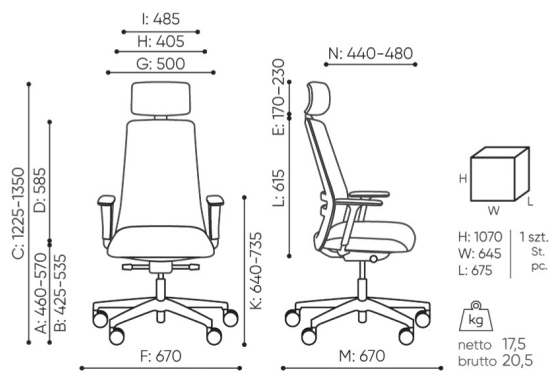

offre be:basic

DB 103 be:basic

: fiche produit

Produits retirés de l'offre avec des délais de livraison prolongés.
Disponibles uniquement dans la limite des stocks disponibles.

design:

Site du produit
[lien vers le site](#)

bejot:

dimensions

DB 103 be:basic

DB 103

Les dimensions sont donn es titre indicatif uniquement et peuvent varier en fonction de la configuration choisie pour le produit. Les exigences de la norme sont toujours respect es