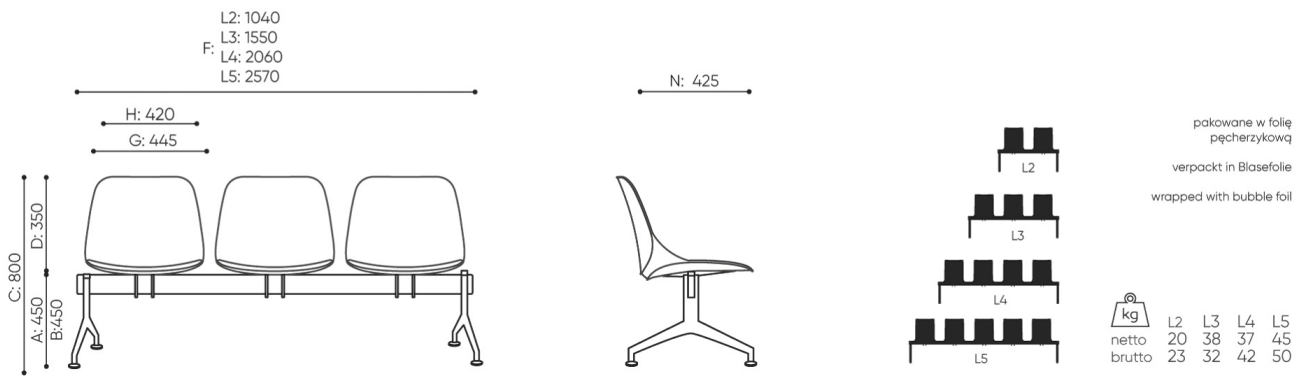

dimensions

EG 22X

EG 22X

B hauteur d'assise: mesur e selon la norme PN EN 1335-1 avec une charge de 640N

C r glage de la hauteur du fauteuil

D r glage de la hauteur du dossier

F largeur dimensionnelle chaise / base

G largeur du si ge

H largeur du dossier

K hauteur du sol l'accoudoir

L longueur du dossier

M profondeur de la chaise dimensionnelle

N r glage de la profondeur de l'assise / longueur de l'assise