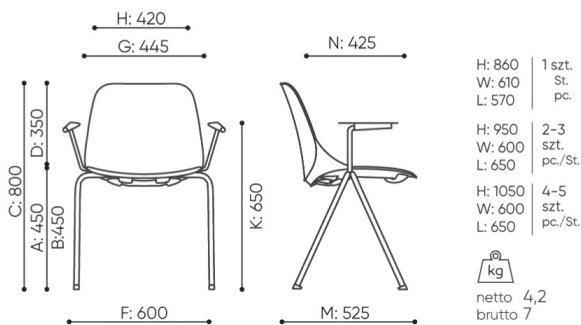

dimensions

EG 220

EG 220 1N

B hauteur d'assise: mesurée selon la norme PN EN 1335-1 avec une charge de 640N
C réglage de la hauteur du fauteuil
D réglage de la hauteur du dossier

F largeur dimensionnelle chaise / base
G largeur du siège
H largeur du dossier

K hauteur du sol / accoudoir
L longueur du dossier
M profondeur de la chaise dimensionnelle
N réglage de la profondeur de l'assise / longueur de l'assise