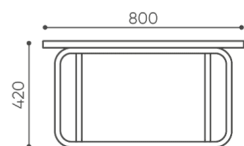

# dimensions

EP TB

H: 500  
W: 830  
L: 800

1 szt.  
St.  
pc.

netto 15,5

EP TB

Toutes les dimensions sont en [mm] et se rapportent aux produits de la version de base. Les dimensions indiquées peuvent changer en fonction de l'ensemble des équipements sélectionnés. Bejot se réserve le droit de modifier certains éléments, ce qui peut affecter également les dimensions du produit. En cas d'exigences particulières concernant les dimensions d'un produit donné, les informations susmentionnées doivent être reconnues par le producteur. La spécification ne constitue pas une offre au sens du Code civil. Les dimensions et les poids sont approximatifs et peuvent varier de 5%. Les exigences de la norme sont toujours respectées.