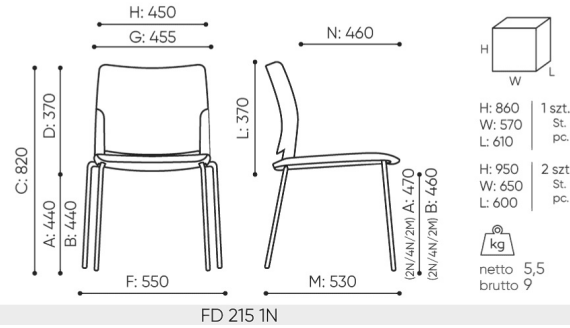

design:
Scagnellato & Ferrarese

Site du produit
[lien vers le site](#)

bejot:

dimensions

FD 215 M

B hauteur d'assise: mesur e selon la norme PN EN 1335-1 avec une charge de 640N

C r glage de la hauteur du fauteuil

D r glage de la hauteur du dossier

F largeur dimensionnelle chaise / base

G largeur du si ge

H largeur du dossier

K hauteur du sol l'accoudoir

L longueur du dossier

M profondeur de la chaise dimensionnelle

N r glage de la profondeur de l'assise / longueur de l'assise

Toutes les dimensions sont en [mm] et se rapportent aux produits de la version de base. Les dimensions indiqu es peuvent changer en fonction de l'ensemble des quipements s lectionn s. Bejot se r serve le droit de modifier certains l ements, ce qui peut affecter l g rement les dimensions du produit. En cas d'exigences particuli res concernant les dimensions d'un produit donn , les informations susmentionn es doivent tre reconnues par le producteur. La sp cification ne constitue pas une offre au sens du Code civil. Les dimensions et les poids sont approximatifs et peuvent varier de 5%. Les exigences de la norme sont toujours respect es.