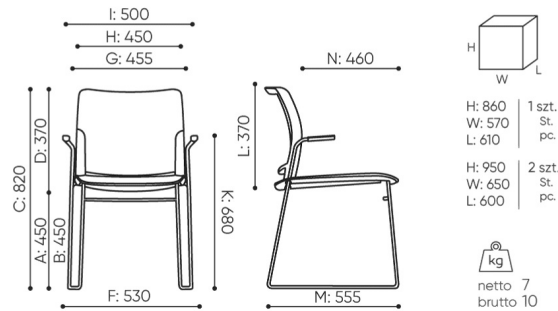

design:
Scagnellato & Ferrarese

Site du produit
[lien vers le site](#)

bejot:

dimensions

FD 270 M

FD 270 1N

B hauteur d'assise: mesurée selon la norme PN EN 1335-1 avec une charge de 640N

C largeur de la hauteur du fauteuil

D largeur de la hauteur du dossier

F largeur dimensionnelle chaise / base

G largeur du siège

H largeur du dossier

K hauteur du sol à l'accoudoir

L longueur du dossier

M profondeur de la chaise dimensionnelle

N largeur de la profondeur de l'assise / longueur de l'assise

Toutes les dimensions sont en [mm] et se rapportent aux produits de la version de base. Les dimensions indiquées peuvent changer en fonction de l'ensemble des équipements sélectionnés. Bejot se réserve le droit de modifier certains éléments, ce qui peut affecter légèrement les dimensions du produit. En cas d'exigences particulières concernant les dimensions d'un produit donné, les informations susmentionnées doivent être reconnues par le producteur. La spécification ne constitue pas une offre au sens du Code civil. Les dimensions et les poids sont approximatifs et peuvent varier de 5%. Les exigences de la norme sont toujours respectées.