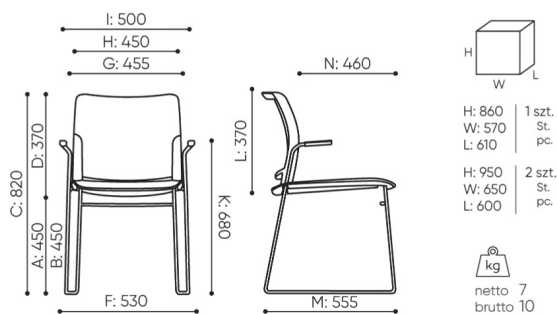

design:
Scagnellato & Ferrarese

Site du produit
[lien vers le site](#)

bejot:

dimensions

FD 270

FD 270 1N

B hauteur d'assise: mesurée selon la norme PN EN 1335-1 avec une charge de 640N

C largeur de la hauteur du fauteuil

D largeur de la hauteur du dossier

F largeur dimensionnelle chaise / base

G largeur du siège

H largeur du dossier

K hauteur du sol / l'accoudoir

L longueur du dossier

M profondeur de la chaise dimensionnelle

N largeur de la profondeur de l'assise / longueur de l'assise

Toutes les dimensions sont en [mm] et se rapportent aux produits de la version de base. Les dimensions indiquées peuvent changer en fonction de l'ensemble des équipements sélectionnés. Bejot se réserve le droit de modifier certains éléments, ce qui peut affecter également les dimensions du produit. En cas d'exigences particulières concernant les dimensions d'un produit donné, les informations susmentionnées doivent être reconnues par le producteur. La spécification ne constitue pas une offre au sens du Code civil. Les dimensions et les poids sont approximatifs et peuvent varier de 5%. Les exigences de la norme sont toujours respectées.