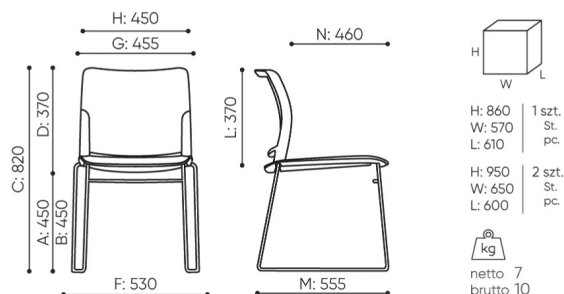

design:
Scagnellato & Ferrarese

Site du produit
[lien vers le site](#)

bejot:

dimensions

FD 271

FD 271 1N

B hauteur d'assise: mesurée selon la norme PN EN 1335-1 avec une charge de 640N

C réglage de la hauteur du fauteuil

D réglage de la hauteur du dossier

F largeur dimensionnelle chaise / base

G largeur du siège

H largeur du dossier

K hauteur du sol / l'accoudoir

L longueur du dossier

M profondeur de la chaise dimensionnelle

N réglage de la profondeur de l'assise / longueur de l'assise

Toutes les dimensions sont en [mm] et se rapportent aux produits de la version de base. Les dimensions indiquées peuvent changer en fonction de l'ensemble des équipements sélectionnés. Bejot se réserve le droit de modifier certains éléments, ce qui peut affecter légèrement les dimensions du produit. En cas d'exigences particulières concernant les dimensions d'un produit donné, les informations susmentionnées doivent être reconnues par le producteur. La spécification ne constitue pas une offre au sens du Code civil. Les dimensions et les poids sont approximatifs et peuvent varier de 5%. Les exigences de la norme sont toujours respectées.