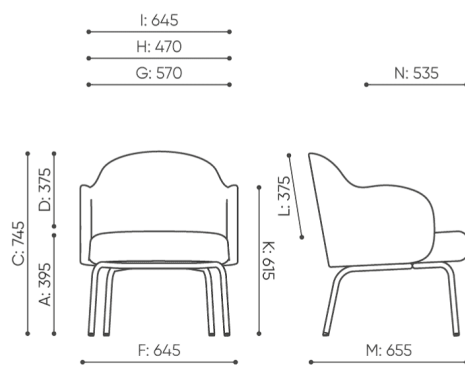

données techniques

FS F 420

Standard ●
Option ○

Base	CODE
Peinture poudre (couleurs selon le nuancier Bejot)	●

Pieds	CODE
Pieds pour sol souple	TK ●
Pieds en feutre pour sol dur	TF ○

dimensions

FS F 420

C hauteur totale
D hauteur du dossier

G largeur de l'assise
H largeur du dossier

M profondeur totale
N profondeur de l'assise

Toutes les dimensions sont en [mm] et se rapportent aux produits de la version de base. Les dimensions indiquées peuvent changer en fonction de l'ensemble des équipements sélectionnés. Bejot se réserve le droit de modifier certains éléments, ce qui peut affecter légèrement les dimensions du produit. En cas d'exigences particulières concernant les dimensions d'un produit donné, les informations susmentionnées doivent être reconnues par le producteur. La spécification ne constitue pas une offre au sens du Code civil. Les dimensions et les poids sont approximatifs et peuvent varier de 5%. Les exigences de la norme sont toujours respectées.