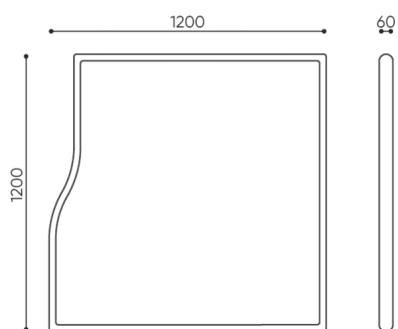

# dimensions

FS WS 120

FS SS / WS 120 L

FS SS / WS 120 R

bejot:flos:acoustics

FS SS / WS 120

Toutes les dimensions sont en [mm] et se rapportent aux produits de la version de base. Les dimensions indiquées peuvent changer en fonction de l'ensemble des équipements sélectionnés. Bejot se réserve le droit de modifier certains éléments, ce qui peut affecter également les dimensions du produit. En cas d'exigences particulières concernant les dimensions d'un produit donné, les informations susmentionnées doivent être reconnues par le producteur. La spécification ne constitue pas une offre au sens du Code civil. Les dimensions et les poids sont approximatifs et peuvent varier de 5%. Les exigences de la norme sont toujours respectées.