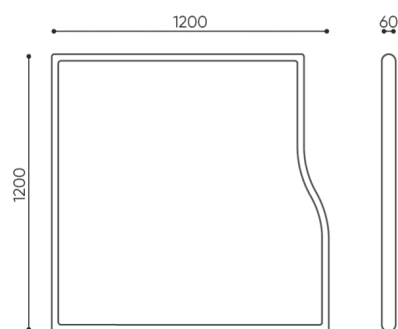

# dimensions

FS WS 120

FS SS / WS 120 L

FS SS / WS 120 R

bejot:flos:acoustics

FS SS / WS 120

Toutes les dimensions sont en [mm] et se rapportent aux produits de la version de base. Les dimensions indiquées peuvent changer en fonction de l'ensemble des équipements sélectionnés. Bejot se réserve le droit de modifier certains éléments, ce qui peut affecter également les dimensions du produit. En cas d'exigences particulières concernant les dimensions d'un produit donné, les informations susmentionnées doivent être reconnues par le producteur. La spécification ne constitue pas une offre au sens du Code civil. Les dimensions et les poids sont approximatifs et peuvent varier de 5%. Les exigences de la norme sont toujours respectées.