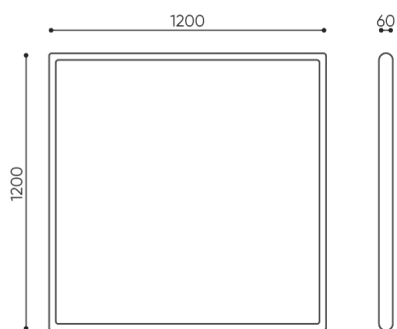

# dimensions

FS WS 120

FS SS / WS 120 L

FS SS / WS 120 R

bejot:flos:acoustics

FS SS / WS 120

Toutes les dimensions sont en [mm] et se rapportent aux produits de la version de base. Les dimensions indiquées peuvent changer en fonction de l'ensemble des équipements sélectionnés. Bejot se réserve le droit de modifier certains éléments, ce qui peut affecter également les dimensions du produit. En cas d'exigences particulières concernant les dimensions d'un produit donné, les informations susmentionnées doivent être reconnues par le producteur. La spécification ne constitue pas une offre au sens du Code civil. Les dimensions et les poids sont approximatifs et peuvent varier de 5%. Les exigences de la norme sont toujours respectées.