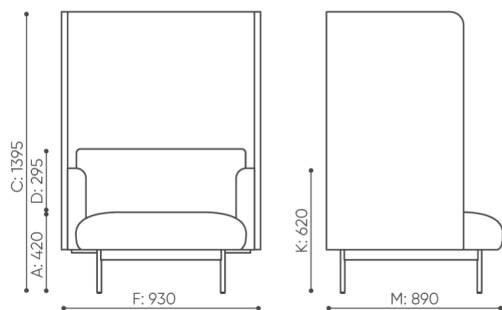

# dimensions

FR 421W

 netto 74

FR 421 W

Les dimensions sont données titre indicatif uniquement et peuvent varier en fonction de la configuration choisie pour le produit. Les exigences de la norme sont toujours respectées