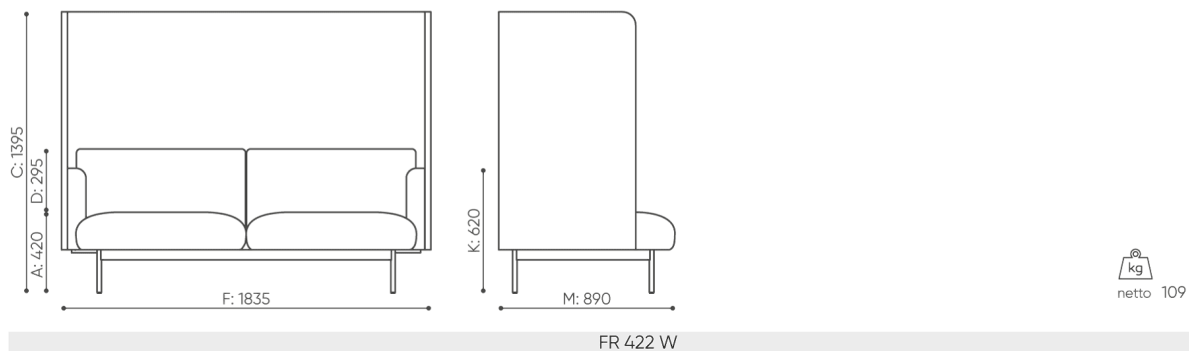

fora_lounge

FR 422W

: fiche produit

L'ensemble Fora est une collection de canapés profonds et doux, enrichis d'éléments supplémentaires tels que des parois acoustiques, des tables et des mridiennes. Le châssis minimaliste crée un contraste intrigant avec les sièges, les dossiers et les coussins doux et spacieux. Fora permet d'apporter une chaleur familiale et une ambiance chaleureuse dans les bureaux ouverts et les espaces publics.

design:
Kasper Mose

Site du produit
[lien vers le site](#)

bejot:

dimensions

FR 422W

Les dimensions sont données à titre indicatif uniquement et peuvent varier en fonction de la configuration choisie pour le produit. Les exigences de la norme sont toujours respectées.

bejot:fora_lounge

mat riaux disponibles pour la collection

1st price group	Lodge
2nd price group	Alaska, Alpa, Charles, Charles - Studio Design, Pastel, Roccia
3rd price group	Ally, Ally SD, Alpa-Studio Design, Blazer, Cyber SD, Easy SD, Oceanic, Synergy, Synergy - Studio Design
4th price group	Oceanic-Studio Design, Remix - Studio Design
5th price group	Steelcut Trio 3
Metal	Metal - powder coated