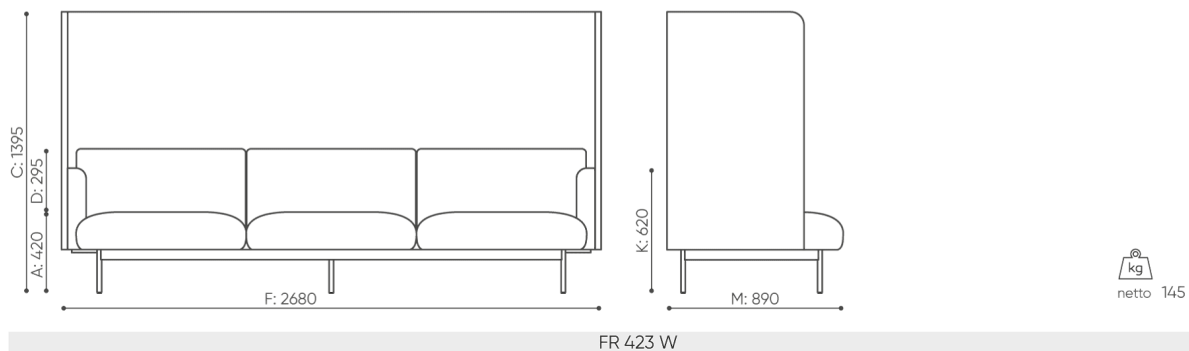

fora_lounge

FR 423W

: fiche produit

L'ensemble Fora est une collection de canapés profonds et doux, enrichis d'éléments supplémentaires tels que des parois acoustiques, des tables et des mridiennes. Le châssis minimaliste crée un contraste intrigant avec les sièges, les dossiers et les coussins doux et spacieux. Fora permet d'apporter une chaleur familiale et une ambiance chaleureuse dans les bureaux ouverts et les espaces publics.

design:
Kasper Mose

Site du produit
[lien vers le site](#)

bejot:

dimensions

FR 423W

Les dimensions sont données à titre indicatif uniquement et peuvent varier en fonction de la configuration choisie pour le produit. Les exigences de la norme sont toujours respectées.

bejot:fora_lounge

mat riaux disponibles pour la collection

1st price group	Lodge
2nd price group	Alaska, Alpa, Charles, Charles - Studio Design, Pastel, Roccia
3rd price group	Ally, Ally SD, Alpa-Studio Design, Blazer, Cyber SD, Easy SD, Oceanic, Synergy, Synergy - Studio Design
4th price group	Oceanic-Studio Design, Remix - Studio Design
5th price group	Steelcut Trio 3
Metal	Metal - powder coated