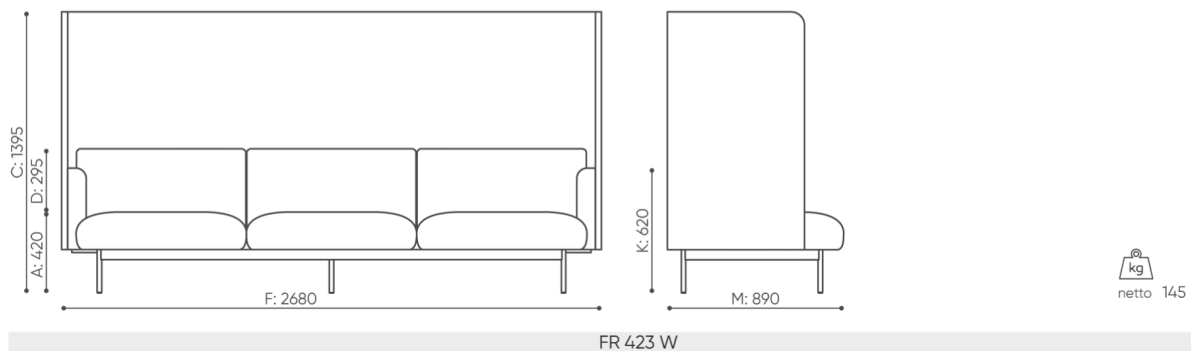

fora_lounge

FR 423W

: fiche produit

L'ensemble Fora est une collection de canapés profonds et doux, enrichis d'éléments supplémentaires tels que des parois acoustiques, des tables et des mridiennes. Le châssis minimaliste crée un contraste intrigant avec les sièges, les dossiers et les coussins doux et spacieux. Fora permet d'apporter une chaleur familiale et une ambiance chaleureuse dans les bureaux ouverts et les espaces publics.

design:
Kasper Mose

Site du produit
[lien vers le site](#)

bejot:

dimensions

FR 423W

Les dimensions sont données à titre indicatif uniquement et peuvent varier en fonction de la configuration choisie pour le produit. Les exigences de la norme sont toujours respectées.

bejot:fora_lounge

mat riaux disponibles pour la collection

1st price group	Lodge
2nd price group	Alaska, Alpa, Charles, Charles - Studio Design, Pastel, Roccia
3rd price group	Ally, Ally SD, Alpa-Studio Design, Blazer, Cyber SD, Easy SD, Oceanic, Synergy, Synergy - Studio Design
4th price group	Oceanic-Studio Design, Remix - Studio Design
5th price group	Steelcut Trio 3
Metal	Metal - powder coated