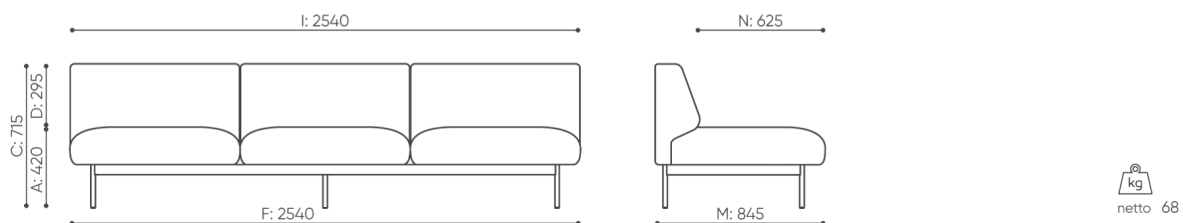

Round PIX mediaport (black-B) - 1 voltage socket 230 V

R[type]IV ○

Round PIX mediaport (black-B) - 2 x USB charger

RM1CC ○

Connectors

Set of connectors to connect 2 seats

L-FR ○

dimensions

FR 403

FR 403

C	hauteur totale	G	largeur de l'assise	M	profondeur totale
D	hauteur du dossier	H	largeur du dossier	N	profondeur de l'assise

Toutes les dimensions sont en [mm] et se rapportent aux produits de la version de base. Les dimensions indiquées peuvent changer en fonction de l'ensemble des équipements sélectionnés. Bejot se réserve le droit de modifier certains éléments, ce qui peut affecter légèrement les dimensions du produit. En cas d'exigences particulières concernant les dimensions d'un produit donné, les informations susmentionnées doivent être reconnues par le producteur. La spécification ne constitue pas une offre au sens du Code civil. Les dimensions et les poids sont approximatifs et peuvent varier de 5%. Les exigences de la norme sont toujours respectées.