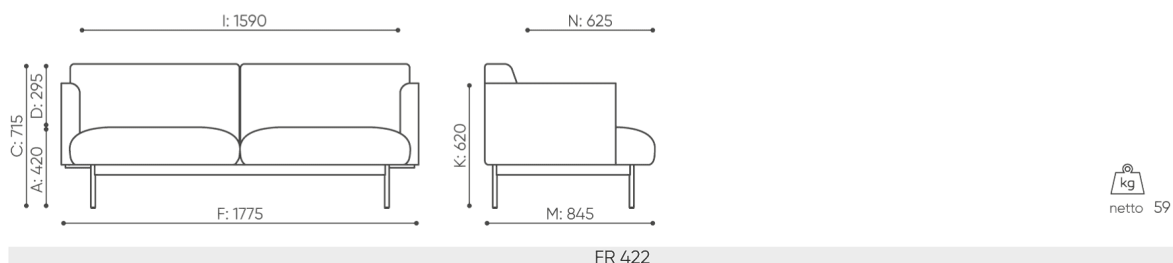

Round PIX mediaport (black-B) - 1 voltage socket 230 V

R[type]IV ○

Round PIX mediaport (black-B) - 2 x USB charger

RM1CC ○

Connectors

Set of connectors to connect 2 seats

L-FR ○

dimensions

FR 422

bejot:fora_lounge

C	hauteur totale	G	largeur de l'assise	M	profondeur totale
D	hauteur du dossier	H	largeur du dossier	N	profondeur de l'assise

Toutes les dimensions sont en [mm] et se rapportent aux produits de la version de base. Les dimensions indiquées peuvent changer en fonction de l'ensemble des équipements sélectionnés. Bejot se réserve le droit de modifier certains éléments, ce qui peut affecter également les dimensions du produit. En cas d'exigences particulières concernant les dimensions d'un produit donné, les informations susmentionnées doivent être reconnues par le producteur. La spécification ne constitue pas une offre au sens du Code civil. Les dimensions et les poids sont approximatifs et peuvent varier de 5%. Les exigences de la norme sont toujours respectées.