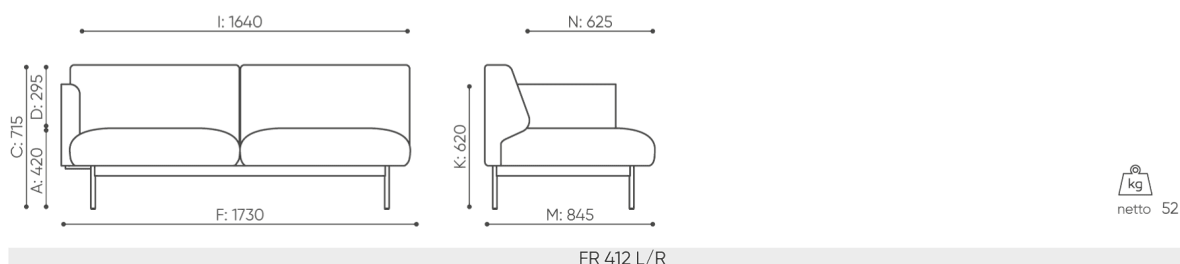

Round PIX mediaport (black-B) - 1 voltage socket 230 V

R[type]IV ○

Round PIX mediaport (black-B) - 2 x USB charger

RM1CC ○

Connectors

Set of connectors to connect 2 seats

L-FR ○

dimensions

FR 422

bejot:fora_lounge

C	hauteur totale	G	largeur de l'assise	M	profondeur totale
D	hauteur du dossier	H	largeur du dossier	N	profondeur de l'assise

Toutes les dimensions sont en [mm] et se rapportent aux produits de la version de base. Les dimensions indiquées peuvent changer en fonction de l'ensemble des équipements sélectionnés. Bejot se réserve le droit de modifier certains éléments, ce qui peut affecter également les dimensions du produit. En cas d'exigences particulières concernant les dimensions d'un produit donné, les informations susmentionnées doivent être reconnues par le producteur. La spécification ne constitue pas une offre au sens du Code civil. Les dimensions et les poids sont approximatifs et peuvent varier de 5%. Les exigences de la norme sont toujours respectées.