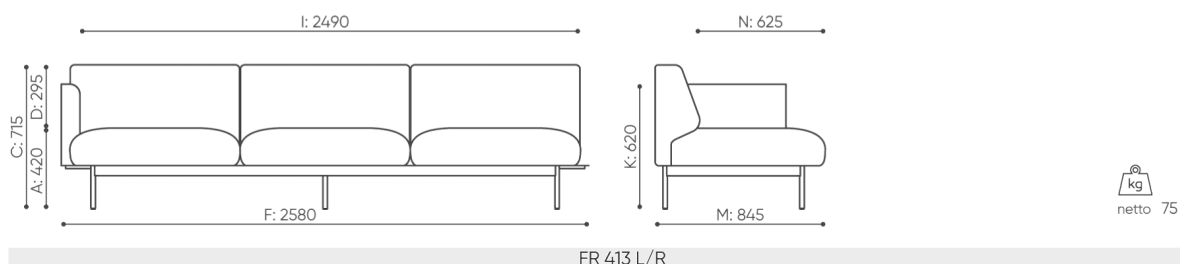

### Connectors

Set of connectors to connect 2 seats

L-FR ○

# dimensions

FR 423

bejot:fora\_lounge

<b>C</b>	<b>hauteur totale</b>	<b>G</b>	<b>largeur de l'assise</b>	<b>M</b>	<b>profondeur totale</b>
<b>D</b>	<b>hauteur du dossier</b>	<b>H</b>	<b>largeur du dossier</b>	<b>N</b>	<b>profondeur de l'assise</b>