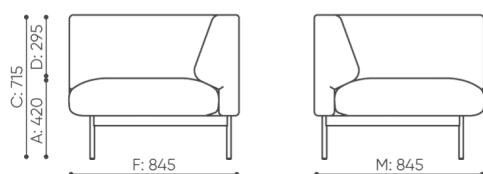

Base

Powder coated (colors according to the Bejot sampler)

●

Connectors

Set of connectors to connect 2 seats

L-FR

○

dimensions

FR 4CC

FR C

C	hauteur totale	G	largeur de l'assise	M	profondeur totale
D	hauteur du dossier	H	largeur du dossier	N	profondeur de l'assise

Toutes les dimensions sont en [mm] et se rapportent aux produits de la version de base. Les dimensions indiquées peuvent changer en fonction de l'ensemble des équipements sélectionnés. Bejot se réserve le droit de modifier certains éléments, ce qui peut affecter légèrement les dimensions du produit. En cas d'exigences particulières concernant les dimensions d'un produit donné, les informations susmentionnées doivent être reconnues par le producteur. La spécification ne constitue pas une offre au sens du Code civil. Les dimensions et les poids sont approximatifs et peuvent varier de 5%. Les exigences de la norme sont toujours respectées.