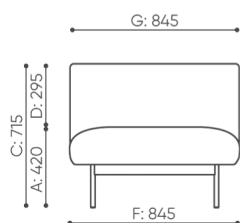

FR 401S

FR 411S

FR 421S

Base

Powder coated (colors according to the Bejot sampler)

dimensions

FR S

netto 26
brutto 28

FR S

FR 401 S

C hauteur totale
D hauteur du dossier

G largeur de l'assise
H largeur du dossier

M profondeur totale
N profondeur de l'assise

Toutes les dimensions sont en [mm] et se rapportent aux produits de la version de base. Les dimensions indiquées peuvent changer en fonction de l'ensemble des équipements sélectionnés. Bejot se réserve le droit de modifier certains éléments, ce qui peut affecter légèrement les dimensions du produit. En cas d'exigences particulières concernant les dimensions d'un produit donné, les informations susmentionnées doivent être reconnues par le producteur. La spécification ne constitue pas une offre au sens du Code civil. Les dimensions et les poids sont approximatifs et peuvent varier de 5%. Les exigences de la norme sont toujours respectées.