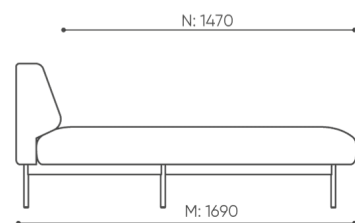

FR 401S

FR 411S

FR 421S

Base

Powder coated (colors according to the Bejot sampler)

dimensions

FR S

netto 26
brutto 28

FR S

FR 401 S

C hauteur totale
D hauteur du dossier

G largeur de l'assise
H largeur du dossier

M profondeur totale
N profondeur de l'assise

Toutes les dimensions sont en [mm] et se rapportent aux produits de la version de base. Les dimensions indiquées peuvent changer en fonction de l'ensemble des équipements sélectionnés. Bejot se réserve le droit de modifier certains éléments, ce qui peut affecter légèrement les dimensions du produit. En cas d'exigences particulières concernant les dimensions d'un produit donné, les informations susmentionnées doivent être reconnues par le producteur. La spécification ne constitue pas une offre au sens du Code civil. Les dimensions et les poids sont approximatifs et peuvent varier de 5%. Les exigences de la norme sont toujours respectées.