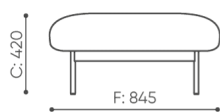

La juxtaposition de modules individuels est possible grâce à des connecteurs spéciaux, ce qui permet de créer des configurations individuelles et illimitées.

données techniques

FR S

Standard ●
Option ○

bejot:fora_lounge

FR 401S

FR 411S

FR 421S

Base

Powder coated (colors according to the Bejot sampler)

dimensions

FR S

netto 26
brutto 28

FR S

FR 401 S

C hauteur totale
D hauteur du dossier

G largeur de l'assise
H largeur du dossier

M profondeur totale
N profondeur de l'assise

Toutes les dimensions sont en [mm] et se rapportent aux produits de la version de base. Les dimensions indiquées peuvent changer en fonction de l'ensemble des équipements sélectionnés. Bejot se réserve le droit de modifier certains éléments, ce qui peut affecter légèrement les dimensions du produit. En cas d'exigences particulières concernant les dimensions d'un produit donné, les informations susmentionnées doivent être reconnues par le producteur. La spécification ne constitue pas une offre au sens du Code civil. Les dimensions et les poids sont approximatifs et peuvent varier de 5%. Les exigences de la norme sont toujours respectées.