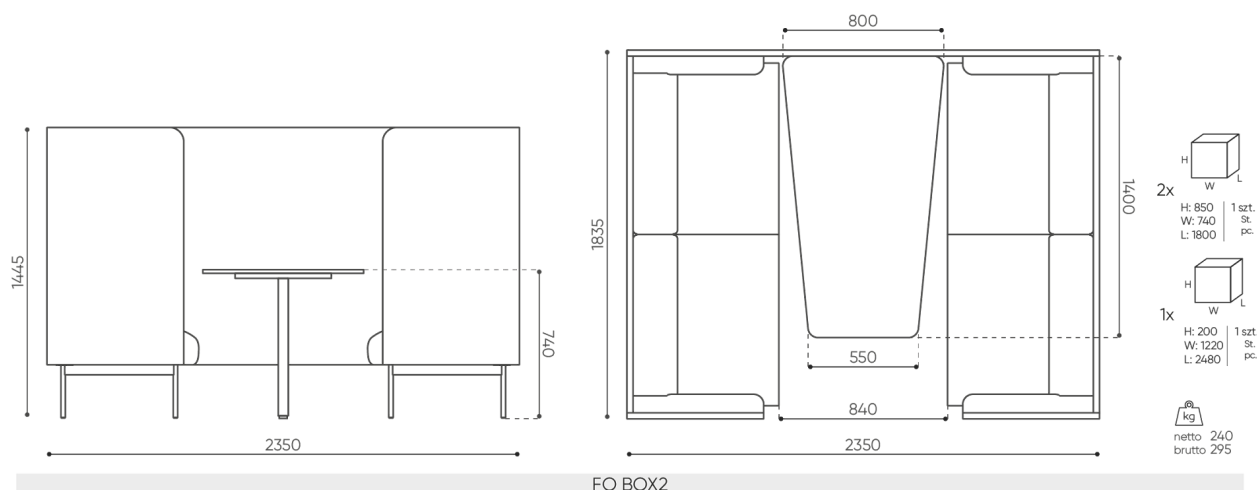

Mediaport avec 3 prises : 230V | USB A + C | HDMI + RJ [t]3VACHR ○

Mediaport avec 3 prises : 230V | USB A + C | USB A + C [t]3VACAC ○

Pieds

Pieds pour sol souple

TK

Pieds en feutre pour sol dur

TF

dimensions

FO BOX 2

Toutes les dimensions sont en [mm] et se rapportent aux produits de la version de base. Les dimensions indiquées peuvent changer en fonction de l'ensemble des équipements sélectionnés. Bejot se réserve le droit de modifier certains éléments, ce qui peut affecter également les dimensions du produit. En cas d'exigences particulières concernant les dimensions d'un produit donné, les informations susmentionnées doivent être reconnues par le producteur. La spécification ne constitue pas une offre au sens du Code civil. Les dimensions et les poids sont approximatifs et peuvent varier de 5%. Les exigences de la norme sont toujours respectées.