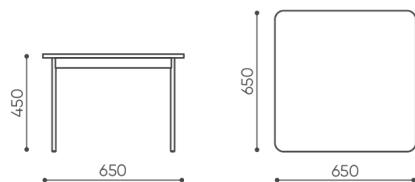

# dimensions

FR TB 65A

H: 400  
W: 810  
L: 810

1 szt.  
St.  
pc

netto 11  
brutto 13

FR TB 65A

Toutes les dimensions sont en [mm] et se rapportent aux produits de la version de base. Les dimensions indiquées peuvent changer en fonction de l'ensemble des équipements sélectionnés. Bejot se réserve le droit de modifier certains éléments, ce qui peut affecter également les dimensions du produit. En cas d'exigences particulières concernant les dimensions d'un produit donné, les informations susmentionnées doivent être reconnues par le producteur. La spécification ne constitue pas une offre au sens du Code civil. Les dimensions et les poids sont approximatifs et peuvent varier de 5%. Les exigences de la norme sont toujours respectées.