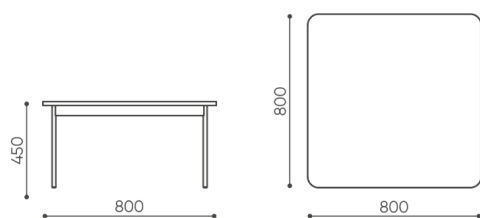

# dimensions

FR TB 80A

H: 400  
W: 810  
L: 810

1 szt.  
st.  
pc

netto 14  
brutto 16

FR TB 80

Toutes les dimensions sont en [mm] et se rapportent aux produits de la version de base. Les dimensions indiquées peuvent changer en fonction de l'ensemble des équipements sélectionnés. Bejot se réserve le droit de modifier certains éléments, ce qui peut affecter également les dimensions du produit. En cas d'exigences particulières concernant les dimensions d'un produit donné, les informations susmentionnées doivent être reconnues par le producteur. La spécification ne constitue pas une offre au sens du Code civil. Les dimensions et les poids sont approximatifs et peuvent varier de 5%. Les exigences de la norme sont toujours respectées.