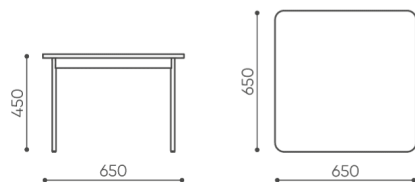

Plateau

Panneau laminé (18 mm) ●

Chêne en lamell-collé (19 mm) ○

Pieds

Pieds pour sol souple TK ●

Pieds en feutre pour sol dur TF ○

dimensions

FR TB 65A