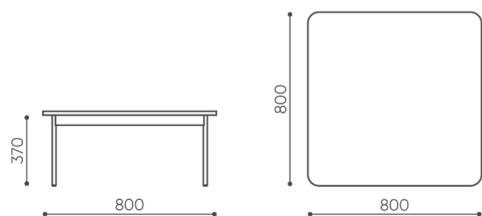

Plateau

Panneau laminé (18 mm) ●

Chêne en lamell collé (19 mm) ○

Pieds

Pieds pour sol souple TK ●

Pieds en feutre pour sol dur TF ○

dimensions

FR TB 80

FR TB 80

Toutes les dimensions sont en [mm] et se rapportent aux produits de la version de base. Les dimensions indiquées peuvent changer en fonction de l'ensemble des équipements sélectionnés. Bejot se réserve le droit de modifier certains éléments, ce qui peut affecter également les dimensions du produit. En cas d'exigences particulières concernant les dimensions d'un produit donné, les informations susmentionnées doivent être reconnues par le producteur. La spécification ne constitue pas une offre au sens du Code civil. Les dimensions et les poids sont approximatifs et peuvent varier de 5%. Les exigences de la norme sont toujours respectées.