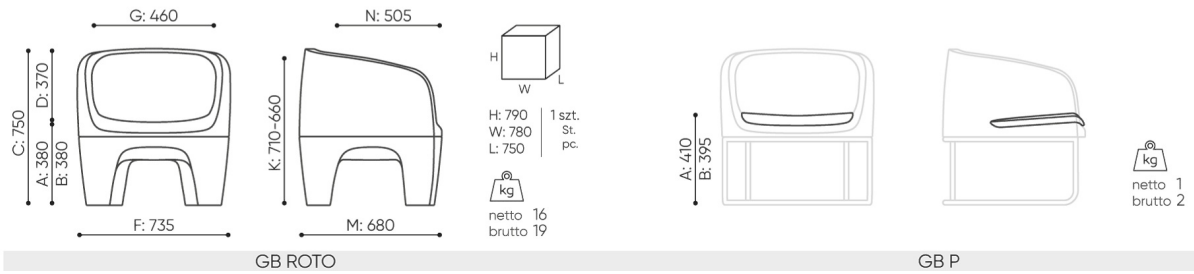

design:

Jan Kochański

bejot:

Site du produit
[lien vers le site](#)

dimensions

GB ROTO

C	hauteur totale	G	largeur de l'assise	M	profondeur totale
D	hauteur du dossier	H	largeur du dossier	N	profondeur de l'assise

Toutes les dimensions sont en [mm] et se rapportent aux produits de la version de base. Les dimensions indiquées peuvent changer en fonction de l'ensemble des équipements sélectionnés. Bejot se réserve le droit de modifier certains éléments, ce qui peut affecter légèrement les dimensions du produit. En cas d'exigences particulières concernant les dimensions d'un produit donné, les informations susmentionnées doivent être reconnues par le producteur. La spécification ne constitue pas une offre au sens du Code civil. Les dimensions et les poids sont approximatifs et peuvent varier de 5%. Les exigences de la norme sont toujours respectées.