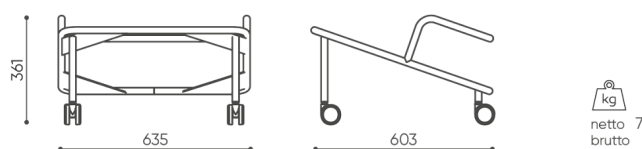

design:
Wojciech Wolczyk

Site du produit
[lien vers le site](#)

bejot:

dimensions

HL TRL

VO TRL

- | | | |
|--|---|--|
| B hauteur d'assise: mesurée selon la norme PN EN 1335-1 avec une charge de 640N | F largeur dimensionnelle chaise / base | K hauteur du sol l'accoudoir |
| C réglage de la hauteur du fauteuil | G largeur du siège | L longueur du dossier |
| D réglage de la hauteur du dossier | H largeur du dossier | M profondeur de la chaise dimensionnelle |
| | | N réglage de la profondeur de l'assise / longueur de l'assise |

Toutes les dimensions sont en [mm] et se rapportent aux produits de la version de base. Les dimensions indiquées peuvent changer en fonction de l'ensemble des équipements sélectionnés. Bejot se réserve le droit de modifier certains éléments, ce qui peut affecter légèrement les dimensions du produit. En cas d'exigences particulières concernant les dimensions d'un produit donné, les informations susmentionnées doivent être reconnues par le producteur. La spécification ne constitue pas une offre au sens du Code civil. Les dimensions et les poids sont approximatifs et peuvent varier de 5%. Les exigences de la norme sont toujours respectées.