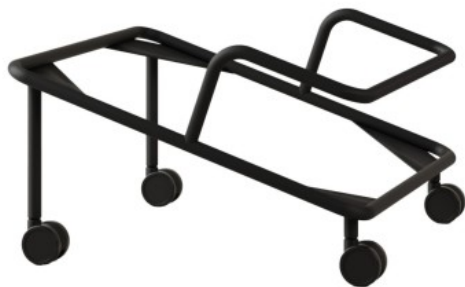

haali

HL TRL

: fiche produit

Haali – made for meetings!

Une collection de chaises et de murs acoustiques conçus pour les bureaux modernes et dynamiques. Elle est idéale partout où le silence et la concentration sont importants, permettant de créer des lieux de travail et de réunion confortables.

design:
Wojciech Wolczyk

Site du produit
[lien vers le site](#)

bejot:

dimensions

HL TRL

VO TRL

- | | | |
|--|---|--|
| B hauteur d'assise: mesurée selon la norme PN EN 1335-1 avec une charge de 640N | F largeur dimensionnelle chaise / base | K hauteur du sol l'accoudoir |
| C réglage de la hauteur du fauteuil | G largeur du siège | L longueur du dossier |
| D réglage de la hauteur du dossier | H largeur du dossier | M profondeur de la chaise dimensionnelle |
| | | N réglage de la profondeur de l'assise / longueur de l'assise |