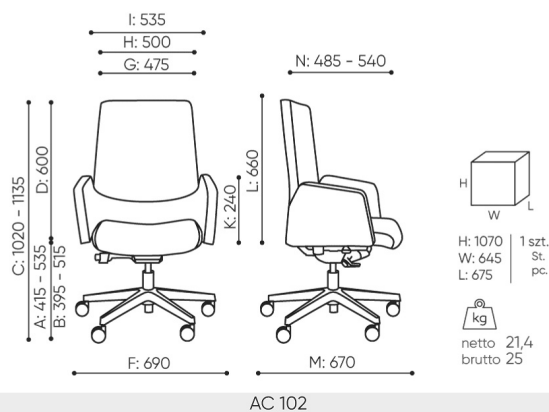

offre be:basic

AC 102 be:basic

: fiche produit

Produits retirés de l'offre avec des délais de livraison prolongés.
Disponibles uniquement dans la limite des stocks disponibles.

design:

Site du produit
[lien vers le site](#)

bejot:

dimensions

AC 102 be:basic

Les dimensions sont donn es titre indicatif uniquement et peuvent varier en fonction de la configuration choisie pour le produit. Les exigences de la norme sont toujours respect es