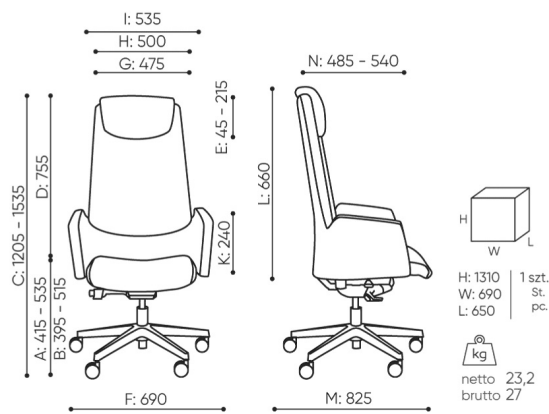

offre be:basic

AC 103 be:basic

: fiche produit

Produits retirés de l'offre avec des délais de livraison prolongés.
Disponibles uniquement dans la limite des stocks disponibles.

design:

Site du produit
[lien vers le site](#)

bejot:

dimensions

AC 103 be:basic

AC 103

Les dimensions sont donn es titre indicatif uniquement et peuvent varier en fonction de la configuration choisie pour le produit. Les exigences de la norme sont toujours respect es