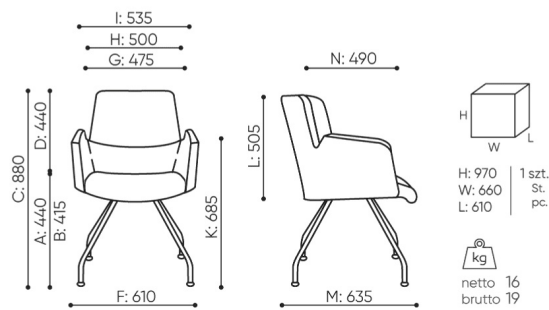

offre be:basic

AC 250 be:basic

: fiche produit

Produits retirés de l'offre avec des délais de livraison prolongés.
Disponibles uniquement dans la limite des stocks disponibles.

design:

Site du produit
[lien vers le site](#)

bejot:

dimensions

AC 250 be:basic

AC 250

Les dimensions sont données titre indicatif uniquement et peuvent varier en fonction de la configuration choisie pour le produit. Les exigences de la norme sont toujours respectées.