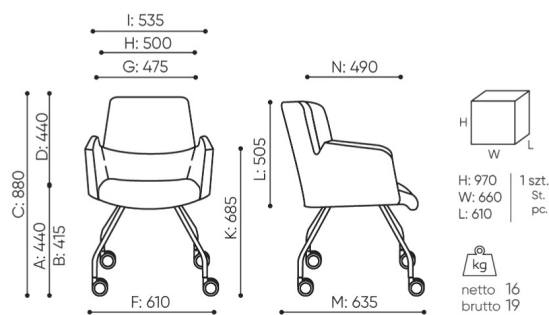

offre be:basic

AC 260 be:basic

: fiche produit

Produits retirés de l'offre avec des délais de livraison prolongés.
Disponibles uniquement dans la limite des stocks disponibles.

design:

Site du produit
[lien vers le site](#)

bejot:

dimensions

AC 260 be:basic

AC 260

Les dimensions sont donn es titre indicatif uniquement et peuvent varier en fonction de la configuration choisie pour le produit. Les exigences de la norme sont toujours respect es