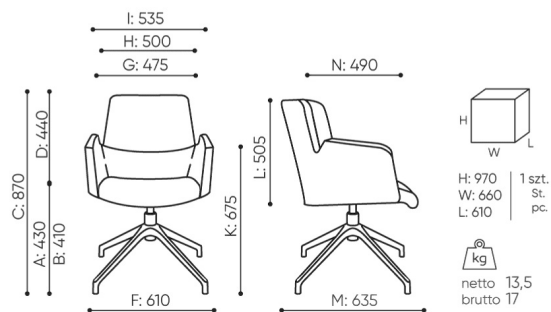

offre be:basic

AC 4R be:basic

: fiche produit

Produits retirés de l'offre avec des délais de livraison prolongés.
Disponibles uniquement dans la limite des stocks disponibles.

design:

Site du produit
[lien vers le site](#)

bejot:

dimensions

AC 4R be:basic

AC 4R

Les dimensions sont données titre indicatif uniquement et peuvent varier en fonction de la configuration choisie pour le produit. Les exigences de la norme sont toujours respectées.