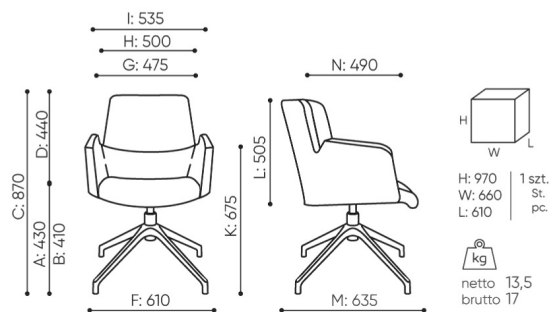

offre be:basic

AC 4R be:basic

: fiche produit

Produits retirés de l'offre avec des délais de livraison prolongés.
Disponibles uniquement dans la limite des stocks disponibles.

design:

Site du produit
[lien vers le site](#)

bejot:

dimensions

AC 4R be:basic

AC 4R

Les dimensions sont données titre indicatif uniquement et peuvent varier en fonction de la configuration choisie pour le produit. Les exigences de la norme sont toujours respectées