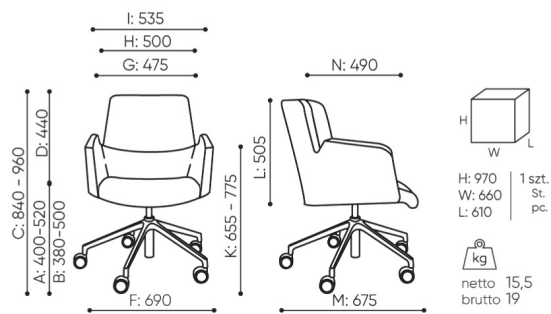

# offre be:basic

AC 5R be:basic

: fiche produit

Produits retirés de l'offre avec des délais de livraison prolongés.  
Disponibles uniquement dans la limite des stocks disponibles.

**design:**

**Site du produit**  
[lien vers le site](#)

# dimensions

## AC 5R be:basic

AC 5R

Les dimensions sont donn es titre indicatif uniquement et peuvent varier en fonction de la configuration choisie pour le produit. Les exigences de la norme sont toujours respect es