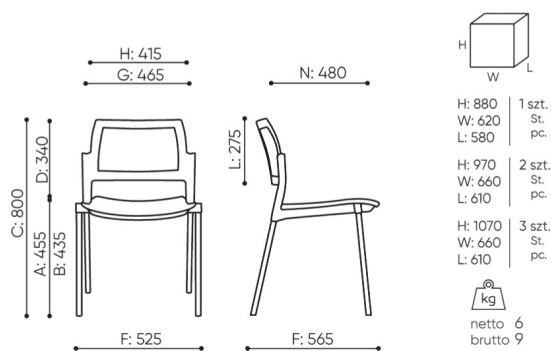

# dimensions

KY 215 M

KY 215 2M

**B** hauteur d'assise: mesurée selon la norme PN EN 1335-1 avec une charge de 640N

**C** réglage de la hauteur du fauteuil

**D** réglage de la hauteur du dossier

**F** largeur dimensionnelle chaise / base

**G** largeur du siège

**H** largeur du dossier

**K** hauteur du sol / l'accoudoir

**L** longueur du dossier

**M** profondeur de la chaise dimensionnelle

**N** réglage de la profondeur de l'assise / longueur de l'assise