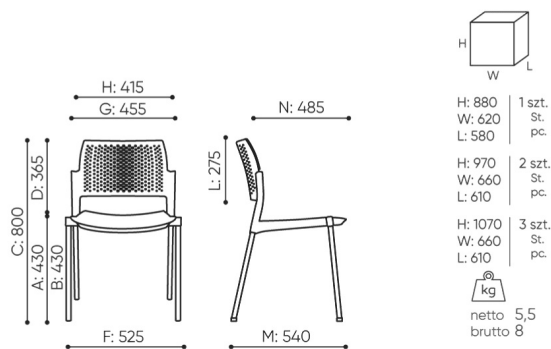

design:
Scagnellato & Ferrarese

Site du produit
[lien vers le site](#)

bejot:

dimensions

KY 215

H: 880 1 szt.
W: 620 St.
L: 580 pc.

H: 970 2 szt.
W: 660 St.
L: 610 pc.

H: 1070 3 szt.
W: 660 St.
L: 610 pc.

kg
netto 5,5
brutto 8

KY 215 1N

B hauteur d'assise: mesurée selon la norme PN EN 1335-1 avec une charge de 640N

F largeur dimensionnelle chaise / base

K hauteur du sol l'accoudoir

C réglage de la hauteur du fauteuil

G largeur du siège

L longueur du dossier

D réglage de la hauteur du dossier

H largeur du dossier

M profondeur de la chaise dimensionnelle

N réglage de la profondeur de l'assise / longueur de l'assise

Toutes les dimensions sont en [mm] et se rapportent aux produits de la version de base. Les dimensions indiquées peuvent changer en fonction de l'ensemble des équipements sélectionnés. Bejot se réserve le droit de modifier certains éléments, ce qui peut affecter légèrement les dimensions du produit. En cas d'exigences particulières concernant les dimensions d'un produit donné, les informations susmentionnées doivent être reconnues par le producteur. La spécification ne constitue pas une offre au sens du Code civil. Les dimensions et les poids sont approximatifs et peuvent varier de 5%. Les exigences de la norme sont toujours respectées.