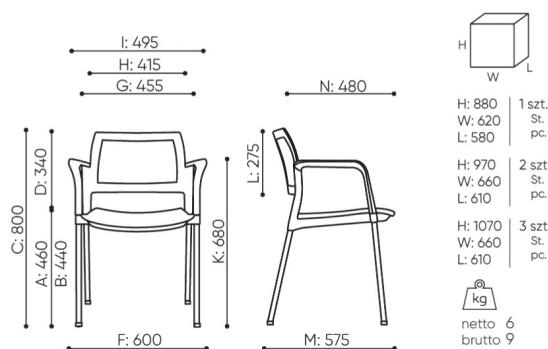

design:
Scagnellato & Ferrarese

Site du produit
[lien vers le site](#)

bejot:

dimensions

KY 220 M

H: 880	1 szt.
W: 620	St.
L: 580	pc.
H: 970	2 szt.
W: 660	St.
L: 610	pc.
H: 1070	3 szt.
W: 660	St.
L: 610	pc.
kg	
netto 6	
brutto 9	

KY 220 2M

- B** hauteur d'assise: mesur e selon la norme PN EN 1335-1 avec une charge de 640N
- F** largeur dimensionnelle chaise / base
- K** hauteur du sol l'accoudoir
- C** r glage de la hauteur du fauteuil
- G** largeur du si ge
- L** longueur du dossier
- D** r glage de la hauteur du dossier
- H** largeur du dossier
- M** profondeur de la chaise dimensionnelle
- N** r glage de la profondeur de l'assise / longueur de l'assise