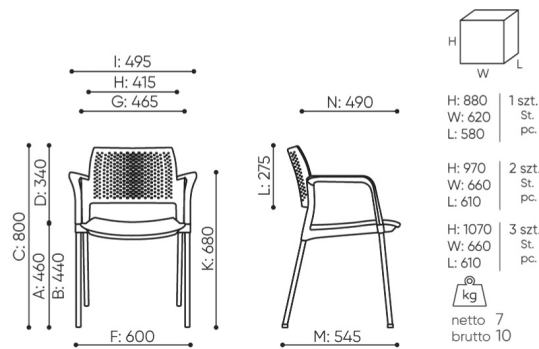

design:
Scagnellato & Ferrarese

Site du produit
[lien vers le site](#)

bejot:

dimensions

KY 220

H: 880 | 1 szt.
W: 620 | St.
L: 580 | pc.

H: 970 | 2 szt.
W: 660 | St.
L: 610 | pc.

H: 1070 | 3 szt.
W: 660 | St.
L: 610 | pc.

kg
netto 7
brutto 10

KY 220 2N

B hauteur d'assise: mesur e selon la norme PN EN 1335-1 avec une charge de 640N

F largeur dimensionnelle chaise / base

K hauteur du sol l'accoudoir

C r glage de la hauteur du fauteuil

G largeur du si ge

L longueur du dossier

D r glage de la hauteur du dossier

H largeur du dossier

M profondeur de la chaise dimensionnelle

N r glage de la profondeur de l'assise / longueur de l'assise

Toutes les dimensions sont en [mm] et se rapportent aux produits de la version de base. Les dimensions indiqu es peuvent changer en fonction de l'ensemble des quipements s lectionn s. Bejot se r serve le droit de modifier certains l ements, ce qui peut affecter l g rement les dimensions du produit. En cas d'exigences particuli res concernant les dimensions d'un produit donn , les informations susmentionn es doivent tre reconnues par le producteur. La sp cification ne constitue pas une offre au sens du Code civil. Les dimensions et les poids sont approximatifs et peuvent varier de 5%. Les exigences de la norme sont toujours respect es.