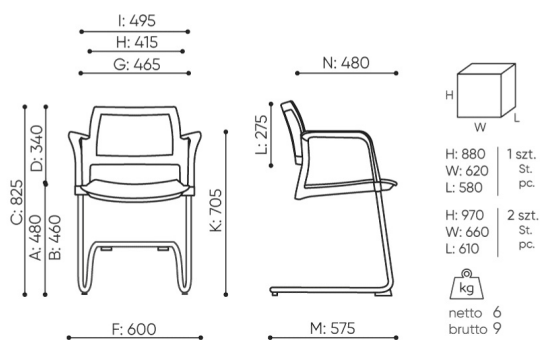

design:
Scagnellato & Ferrarese

Site du produit
[lien vers le site](#)

bejot:

dimensions

KY 230 M

KY 230 2M

B hauteur d'assise: mesurée selon la norme PN EN 1335-1 avec une charge de 640N

C réglage de la hauteur du fauteuil

D réglage de la hauteur du dossier

F largeur dimensionnelle chaise / base

G largeur du siège

H largeur du dossier

K hauteur du sol / l'accoudoir

L longueur du dossier

M profondeur de la chaise dimensionnelle

N réglage de la profondeur de l'assise / longueur de l'assise

Toutes les dimensions sont en [mm] et se rapportent aux produits de la version de base. Les dimensions indiquées peuvent changer en fonction de l'ensemble des équipements sélectionnés. Bejot se réserve le droit de modifier certains éléments, ce qui peut affecter légèrement les dimensions du produit. En cas d'exigences particulières concernant les dimensions d'un produit donné, les informations susmentionnées doivent être reconnues par le producteur. La spécification ne constitue pas une offre au sens du Code civil. Les dimensions et les poids sont approximatifs et peuvent varier de 5%. Les exigences de la norme sont toujours respectées.