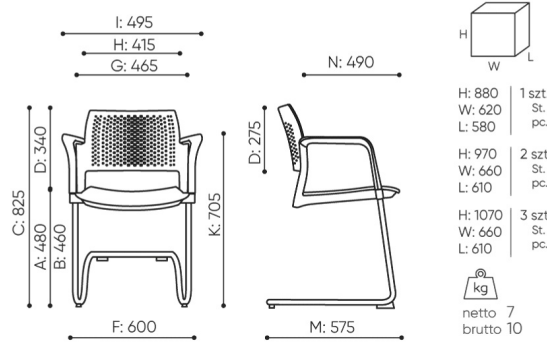

design:
Scagnellato & Ferrarese

Site du produit
[lien vers le site](#)

bejot:

dimensions

KY 230

KY 230 2N

B hauteur d'assise: mesurée selon la norme PN EN 1335-1 avec une charge de 640N

F largeur dimensionnelle chaise / base

K hauteur du sol / l'accoudoir

C réglage de la hauteur du fauteuil

G largeur du siège

L longueur du dossier

D réglage de la hauteur du dossier

H largeur du dossier

M profondeur de la chaise dimensionnelle

N réglage de la profondeur de l'assise / longueur de l'assise

Toutes les dimensions sont en [mm] et se rapportent aux produits de la version de base. Les dimensions indiquées peuvent changer en fonction de l'ensemble des équipements sélectionnés. Bejot se réserve le droit de modifier certains éléments, ce qui peut affecter légèrement les dimensions du produit. En cas d'exigences particulières concernant les dimensions d'un produit donné, les informations susmentionnées doivent être reconnues par le producteur. La spécification ne constitue pas une offre au sens du Code civil. Les dimensions et les poids sont approximatifs et peuvent varier de 5%. Les exigences de la norme sont toujours respectées.