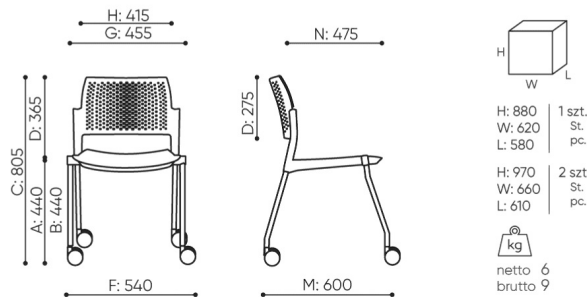

# dimensions

KY 261

KY 2611N

**B** hauteur d'assise: mesurée selon la norme PN EN 1335-1 avec une charge de 640N

**C** réglage de la hauteur du fauteuil

**D** réglage de la hauteur du dossier

**F** largeur dimensionnelle chaise / base

**G** largeur du siège

**H** largeur du dossier

**K** hauteur du sol / l'accoudoir

**L** longueur du dossier

**M** profondeur de la chaise dimensionnelle

**N** réglage de la profondeur de l'assise / longueur de l'assise